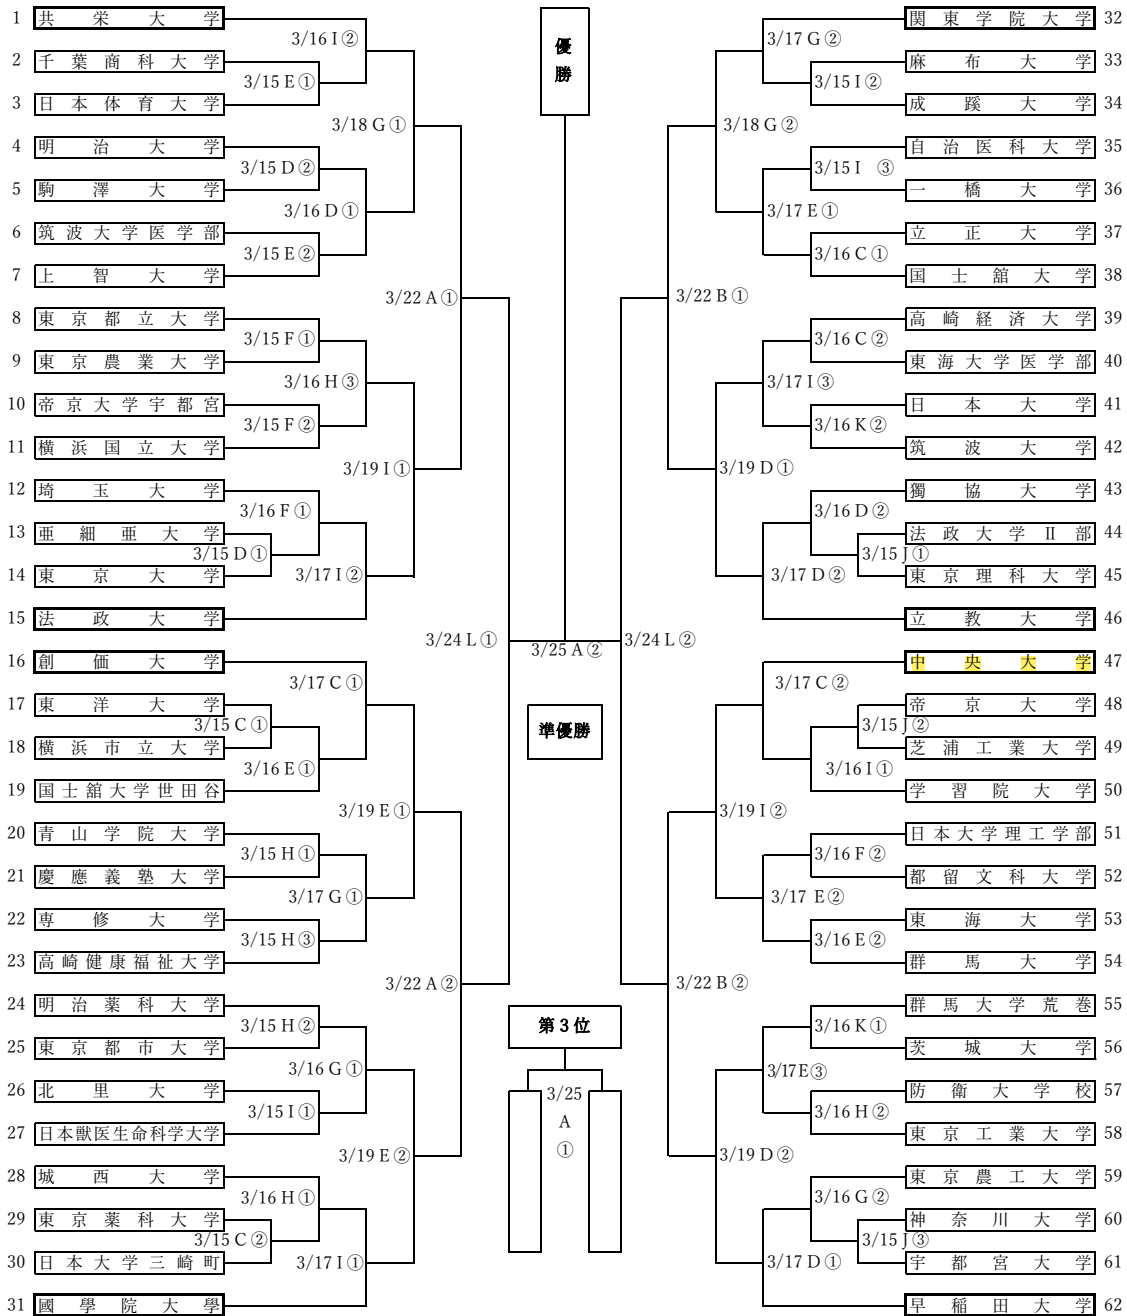

第63回関東地区大学準硬式野球選手権大会 組合せ

- A 上 柚 木
- B 一 王 子
- C 本 杉
- D 早 大 東 伏 見
- E 小 野 路
- F 立 川
- G 保 土 ケ 谷
- H 秦 野
- I 平 塚
- J あ き る 野
- K 清 原
- L 横 須 賀 スタジアム

試合開始時間 3試合の場合 9:00 2試合の場合 10:00 1試合の場合 13:00 *例外あり 注意